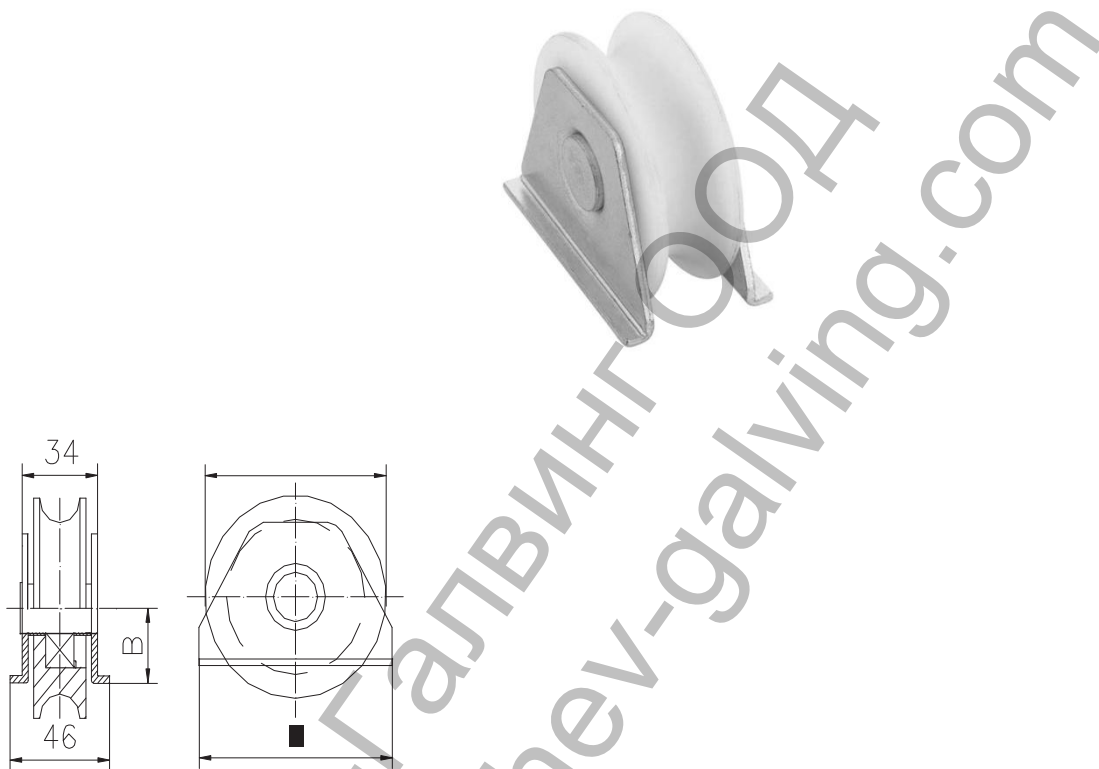

Ролка Estebro® за плъзгачи се врати на стойка ф 120x20 мм, пластмасова, заваряване, V-20

Cod	Dimens.	A	B	ØD			Peso Max. Kg
354	80x20	80	27	78	12	5,25	655
382	90x20	96	31	88	12	6,35	655
383	100x20	96	31	98	10	5,75	655
384	120x20	116	41	118	6	4,85	655
270	150x20	156	55	147	2	1,55	655

Family: Sliding door fittings

Material: Wheel of nylon PA6, axle of 11SMn30 steel, box of DD11 steel

Finish: Zinc-plated

Maximum weight supported by the bearing*: 655 kg

Description: Nylon wheel with a box and a bearing 6204 2RS. It is installed in the sliding doors to let their displacement over the guide. The installation consists in fitting the wheel into the door's base and fixing it by welding.*In perfect conditions of installation, usage and maintenance.

Продукт: [Ролка Estebro® за плъзгачи се врати на стойка ф 120x20 мм, пластмасова, заваряване, V-20](#)

Категория: [Плъзгачи се врати](#)

Бранд: [Estebro®](#)

Категория бранд: [Ролка Estebro®](#)